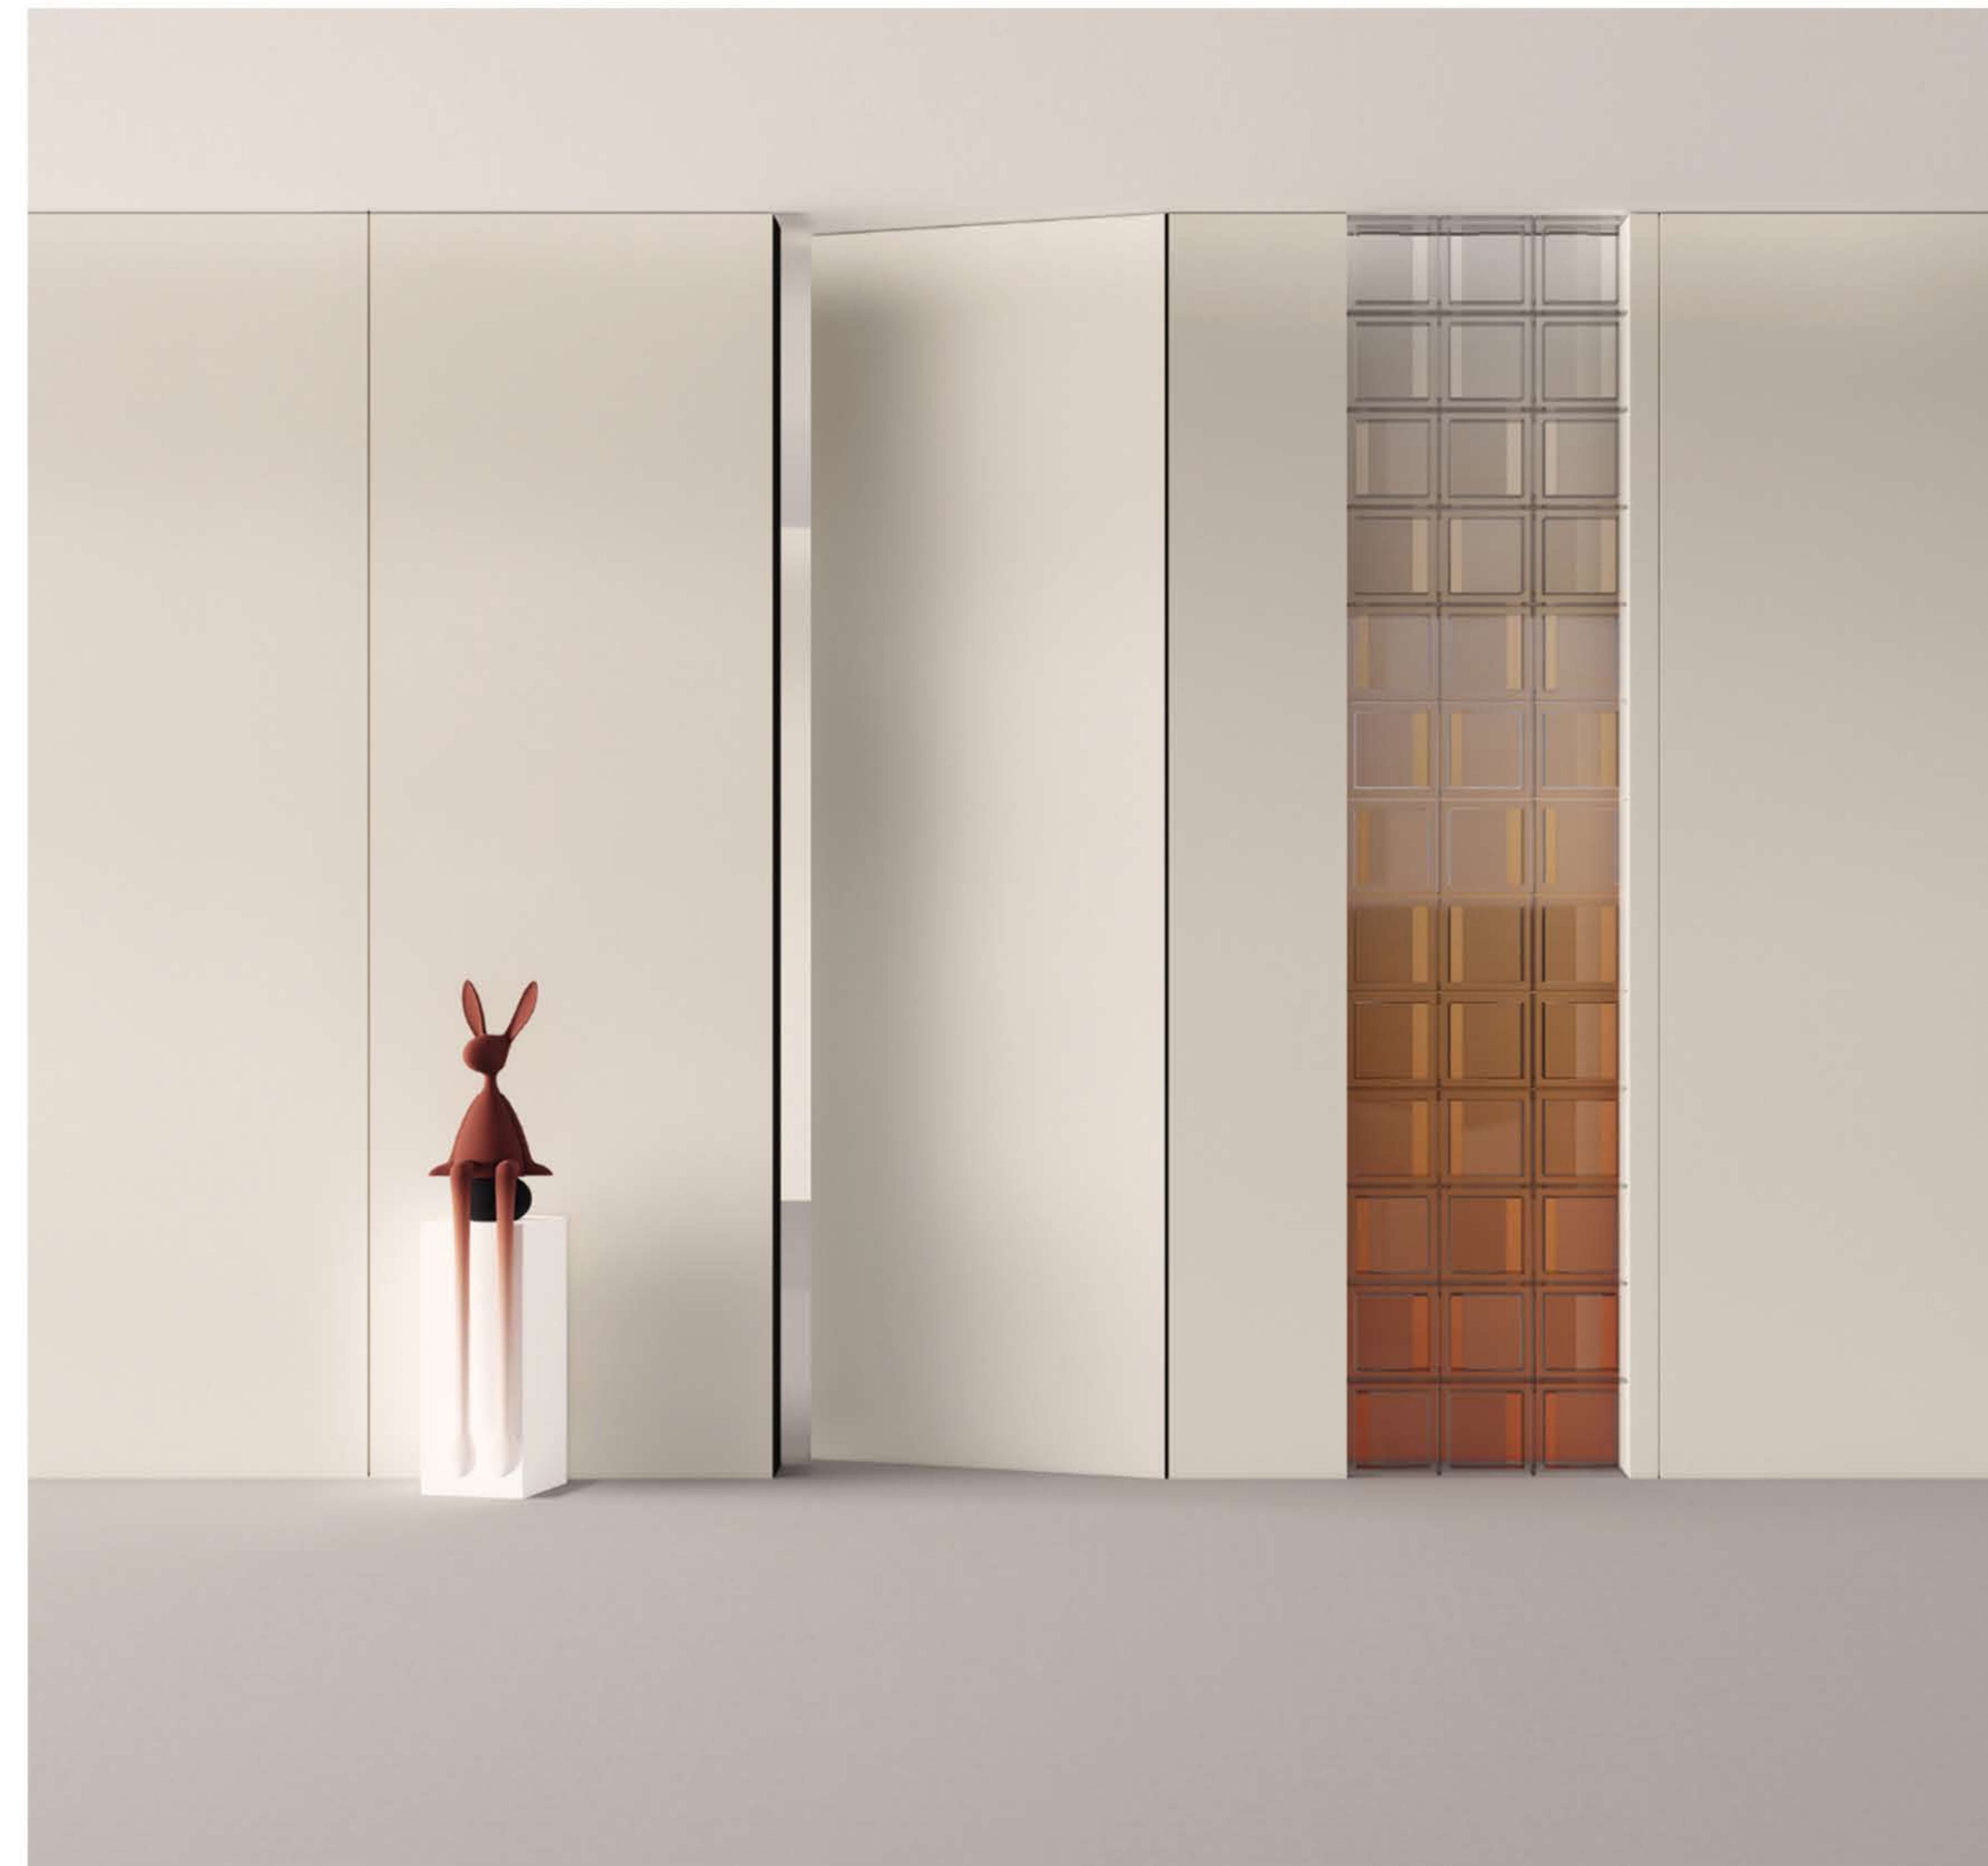

Ne želite da narušite celokupan osećaj prostora?
Drvena nevidljiva vrata su idealno rešenje!
Savršena integracija i očuvanje dizajnerske koherentnosti;
Kada su zatvorena, izoluju spoljašnji svet i stvaraju ekskluzivan i miran prostor.
Kombinujući estetiku i funkcionalnost,
povećavaju ukupnu vrednost vašeg doma.